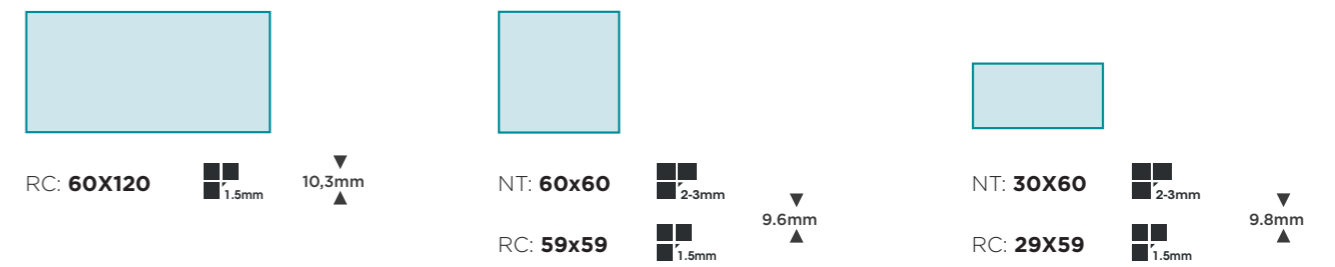

PORCELANATO - BÁSICO

PARMA
BLANCO

PARMA

RG Residencial General **RM** Residencial Moderado **RL** Residencial Liviano

Blanco	RC: 65ER1280E	Blanco	NT: 67EN1280E RC: 67ER1280E	Blanco	NT: 68EN1280E RC: 68ER1280E
Negro	RC: 65ER1281E	Negro	NT: 67EN1281E	Negro	NT: 68EN1281E RC: 68ER1281E
Gris	RC: 65ER1282E	Gris	NT: 67EN1282E RC: 67ER1282E	Gris	NT: 68EN1282E RC: 68ER1282E

FORMATO	DIMENSIÓN DE FABRICACIÓN	ESPESOR MM	PIEZAS x CAJA	m2 x CAJA	Kg CAJA	m2 x PALLET	CAJAS x PALLET	Kg x PALLET
60X120	600X1200	10,3	3	2,16	53,66	51,84	24	1311,9
60x60	600x600	9,6	5	1,8	37,89	43,2	24	929,3
59x59	590x590	9,6	5	1,74	36,9	41,76	24	905,69
30X60	300X600	9,8	9	1,62	35,05	77,76	48	1702,5
29X59	290X590	9,8	9	1,54	33,67	73,92	48	1636,38