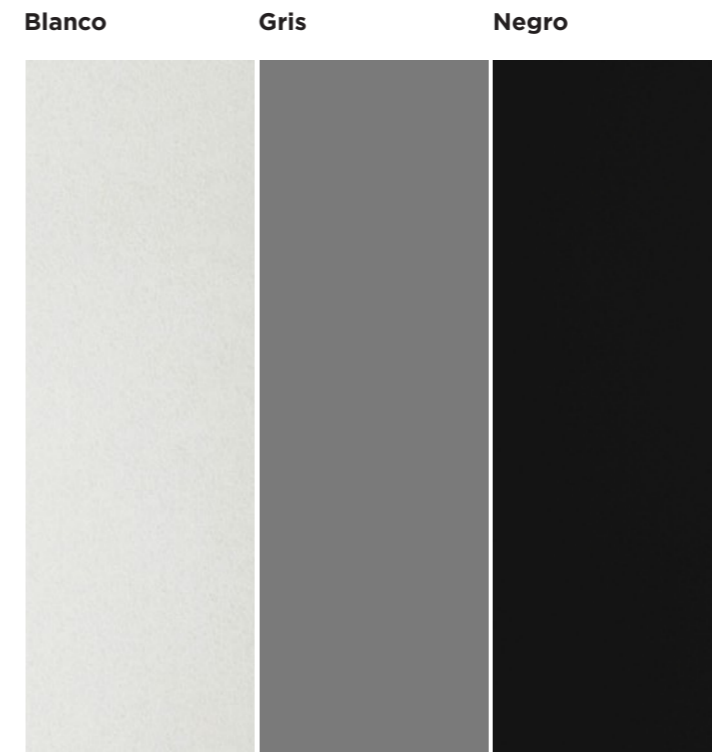

PORCELANATO - BÁSICO

PARMA
BLANCO

PARMA

RG Residencial General **RM** Residencial Moderado **RL** Residencial Liviano

Blanco	RC: 65ER1280E	Blanco	NT: 67EN1280E RC: 67ER1280E	Blanco	NT: 68EN1280E RC: 68ER1280E
Negro	RC: 65ER1281E	Negro	NT: 67EN1281E	Negro	NT: 68EN1281E RC: 68ER1281E
Gris	RC: 65ER1282E	Gris	NT: 67EN1282E RC: 67ER1282E	Gris	NT: 68EN1282E RC: 68ER1282E

PORCELANATO - BÁSICO

PARMA

NEGRO