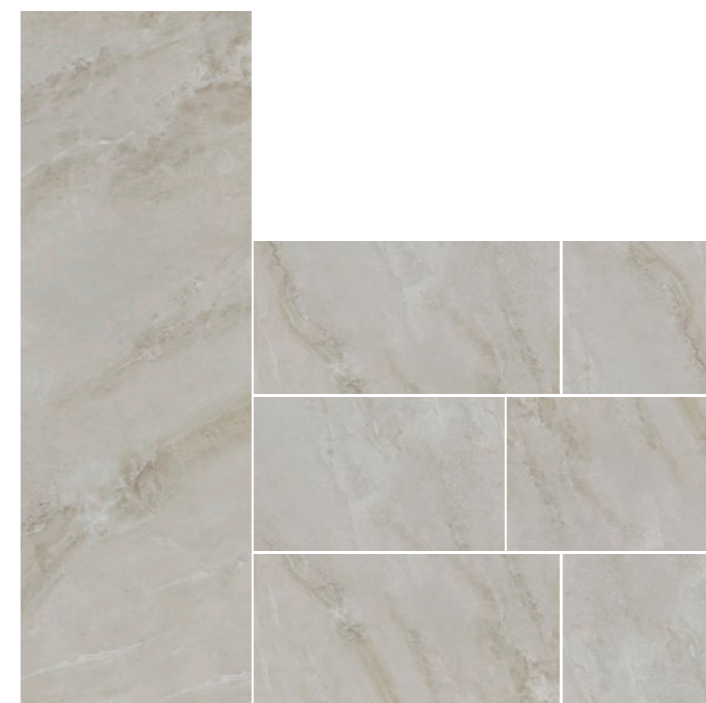

PORCELANATO - MARMOLEADO

RIVENDEL

MARFIL | 50X50

MARMOLEADO

RIVENDEL

- Piso Pared
- Variación Máxima
- Brillo
- Liso
- Rectificado
- Espesor 8.5mm
- Junta Recomendada 1,5 - 2mm

Marfil

RG Residencial General