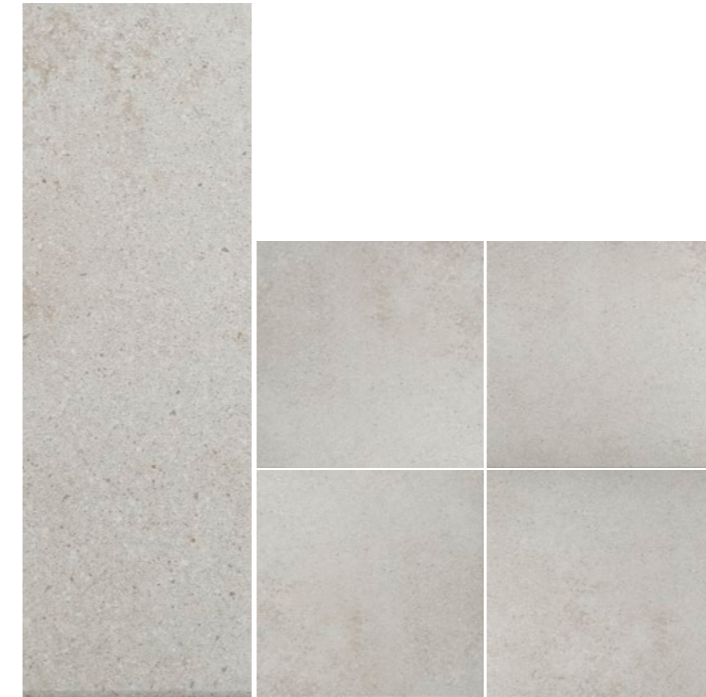

MIRAMARE

- 
 Piso Pared
- 
 Variación Moderada
- 
 Mate
- 
 Liso
- 
 No Rectificado
- 
 Espesor 8.2mm
- 
 Junta Recomendada 2-3mm

Bianca

RG Residencial General

NT: **45X45**

Bianca NT: 854491E

CERÁMICA - BÁSICO