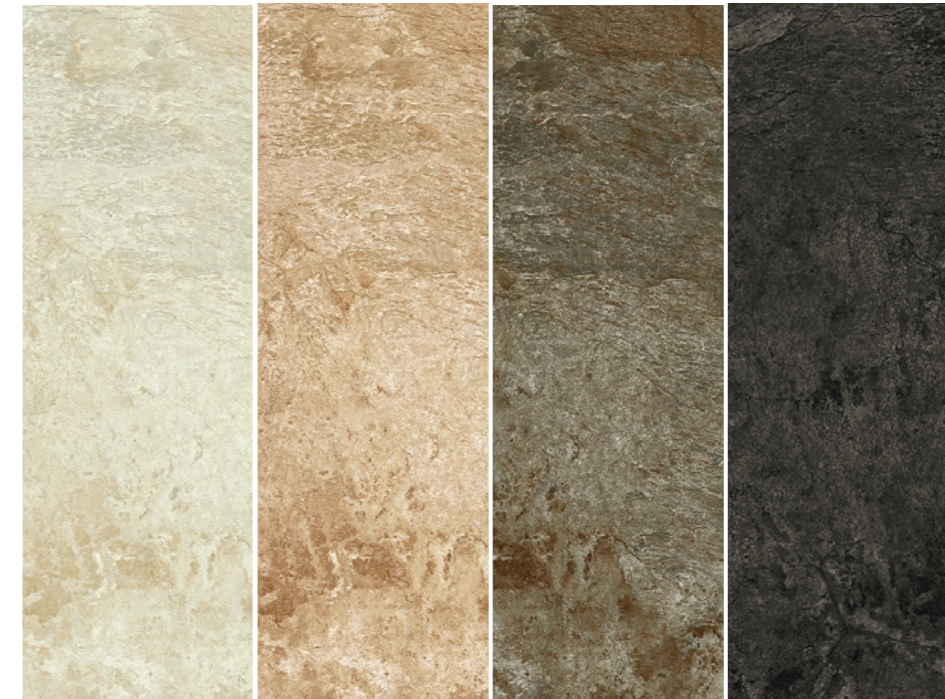

# BRENA

Piso Pared
 Variación Alta
 Semi brillante
 Liso
 No Rectificado
 Espesor 8.2mm
 Junta Recomendada 2-3mm

Marfil

Beige

Grigio

Grafito

**RG** Residencial General

**RG** Residencial General