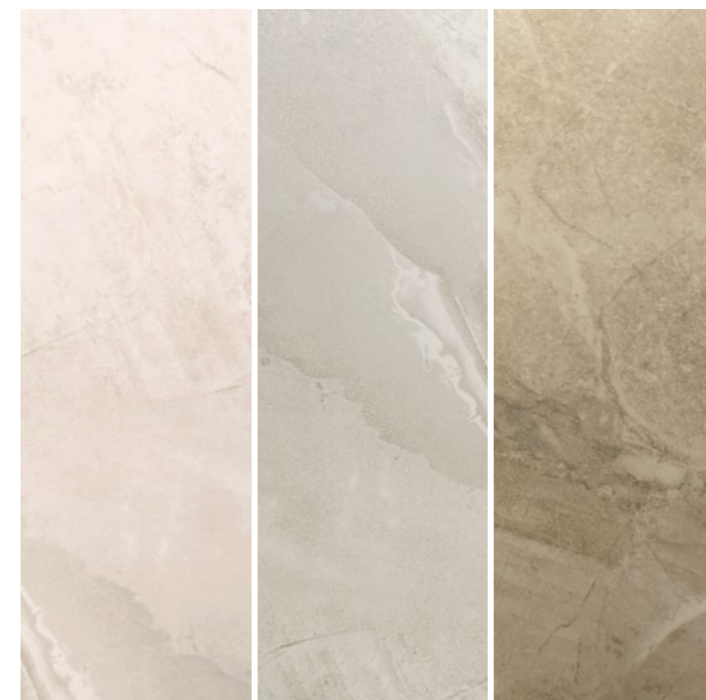

# NAIROBI

BEIGE

MARMOLEADO

# NAIROBI

Piso Pared
 Variación Moderada
 Variación Alta
 Mate
 Liso
 No Rectificado
 Rectificado
 9.1mm Espesor

White

Gris

Beige

**RG** Residencial General

**RG** Residencial General

**RG** Residencial General