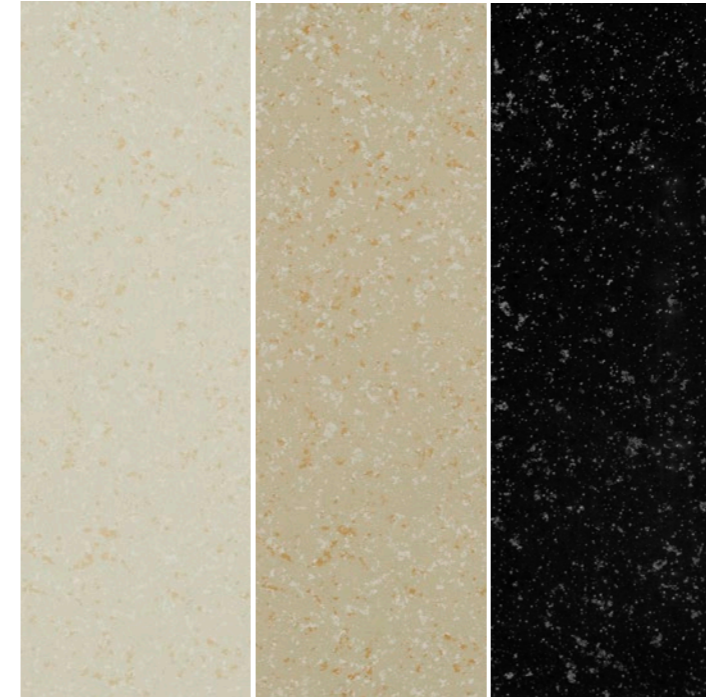

PIEDRA

ECOTILE

Piso Pared
 Variación Mínima
 Mate
 Liso
 No Rectificado
 Espesor 7mm
 Junta Recomendada 2-3mm

Blanco

Beige

Negro

CM Comercial Moderado

CM Comercial Moderado

RM Residencial Moderado

NT: **30X30**

Blanco NT: 830730E

Beige NT: 830731E

Negro NT: 830733E

CERÁMICA - PIEDRA
ECOTILE
 NEGRO

FORMATO	DIMENSIÓN DE FABRICACIÓN	ESPESOR MM	PIEZAS x CAJA	m2 x CAJA	Kg CAJA	m2 x PALLET	CAJAS x PALLET	Kg x PALLET
30X30	300X300	7	19	1,71	25,07	102,6	60	1524,12