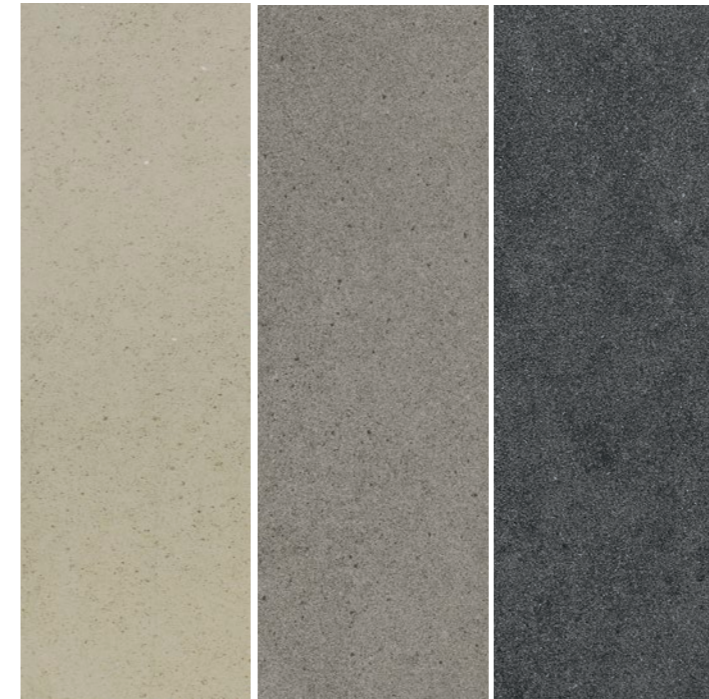

PORCELANATO - PIEDRA

LIMESTONE

SILVER

PIEDRA

LIMESTONE

- 
 Piso Pared
- 
 Variación Alta
- 
 Técnico Rectificado
- 
 Técnico Levigato
- 
 Liso
- 
 10mm
 Espesor

Pearl Silver Black

TT Todo Tráfico TT Todo Tráfico TT Todo Tráfico

PORCELANATO - PIEDRA

LIMESTONE

BEIGE

Origen: Italia

PIEDRA

LIMESTONE

- 
 Piso Pared
- 
 Variación Moderada
- 
 Lappato
- 
 Rectificado
- 
 Espesor 10mm
- 
 Junta Recomendada 1,5mm

White

Beige

Grey

RG Residencial General

RG Residencial General

RG Residencial General

RC: **60X120**

White RC: 126PEL1102E

Beige RC: 126PEL1103E